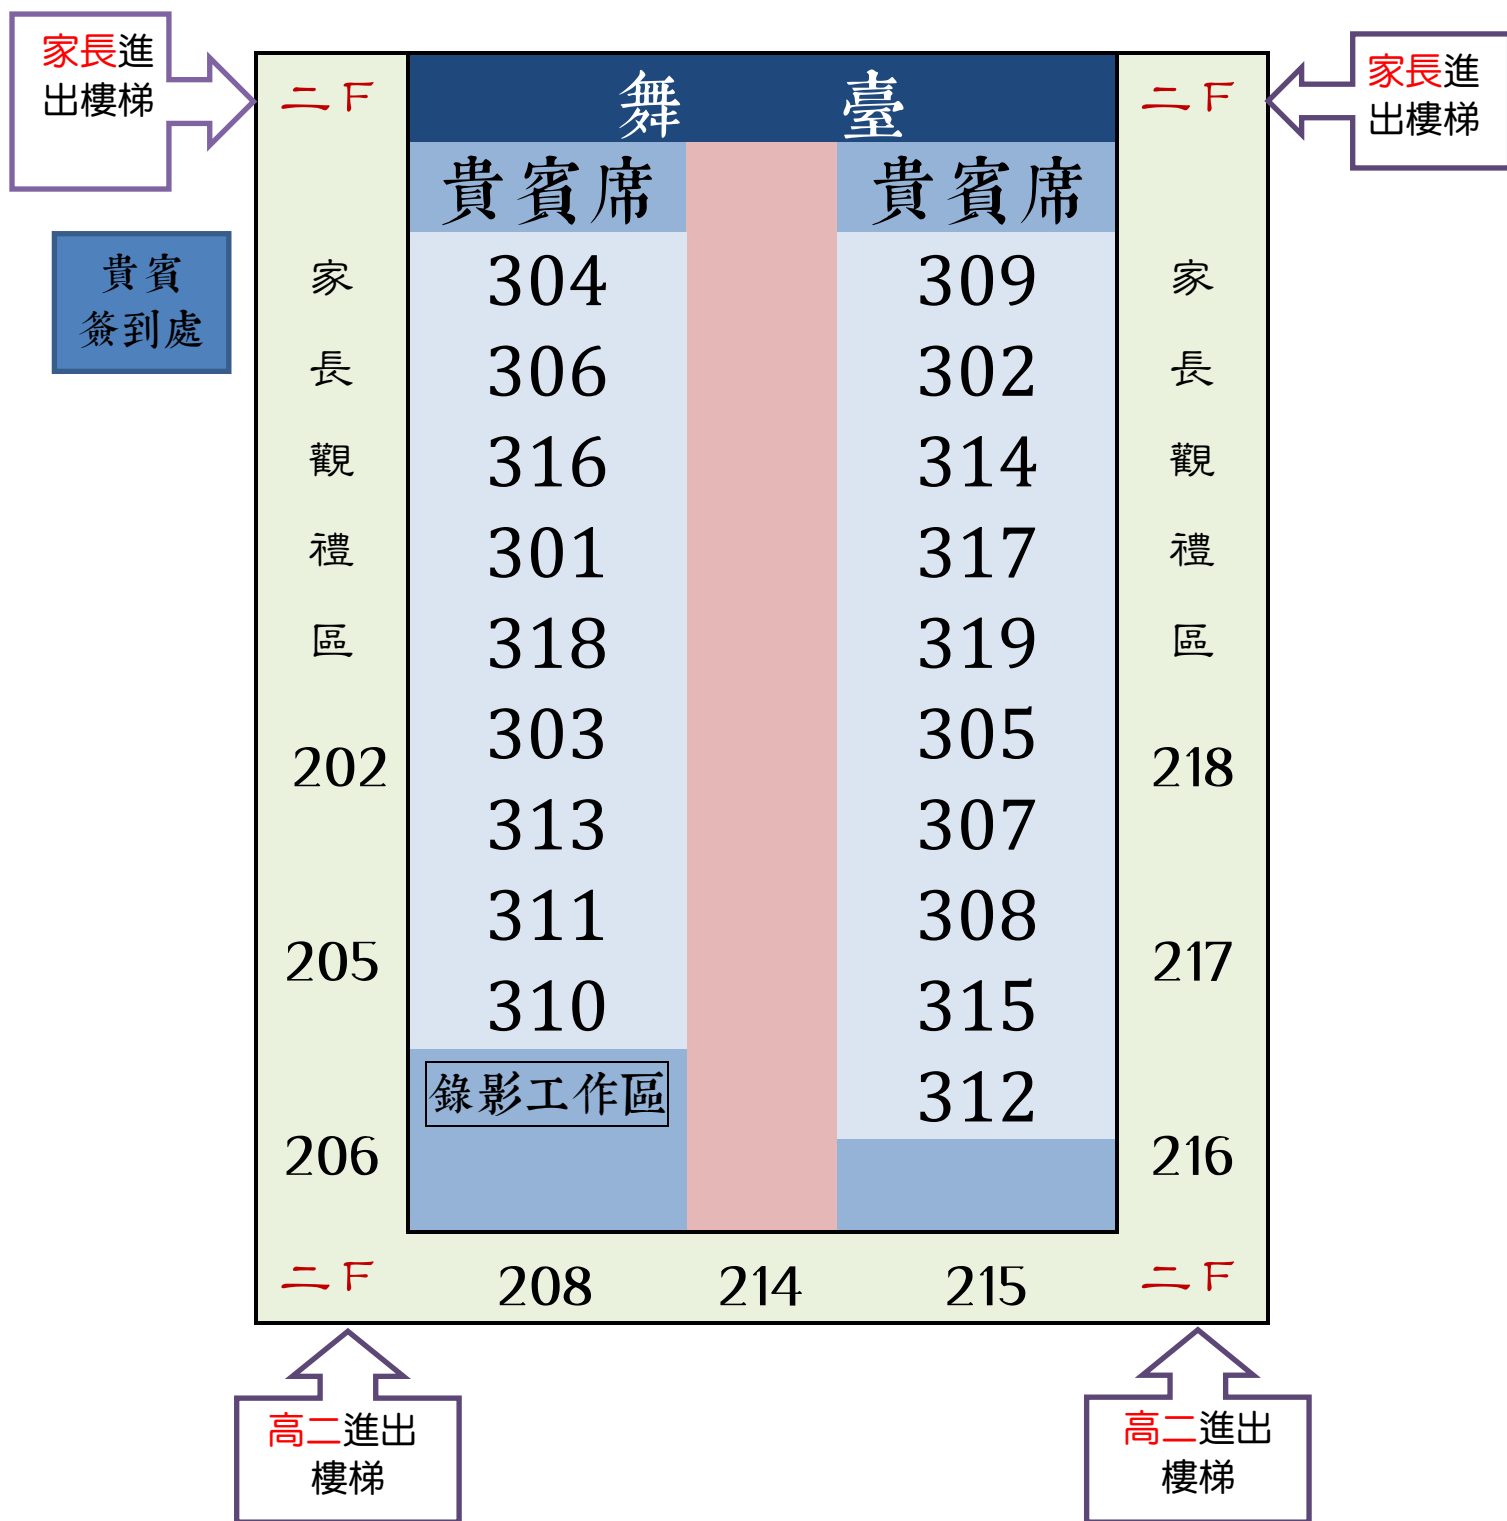

310

305

316

315

314

311

306

308

318

302

313

319

304

307

301

309

畢業生依班級順序
自合作社左側進場

國立臺南二中 114 學年度畢業典禮**班級座位**

說明：

- 一、高二在校生觀禮地點：明德堂二樓。請於 12:50 前就定位。
 - (一) 請從明德堂南側入口處（靠近廁所）與北側入口處（靠近排球場）入場，直接上樓至二樓，並依照上圖所示位置入座。
 - (二) 請各班務必保留適當通道讓家長進出。

二、請家長請依照下圖圖示進場，從圖示指定樓梯至二樓之家長觀禮區就座。

(一) 本次活動校內不開放停車，如有停車需求之家長與來賓，建議可將車輛停放於本校對面圖書館停車場。