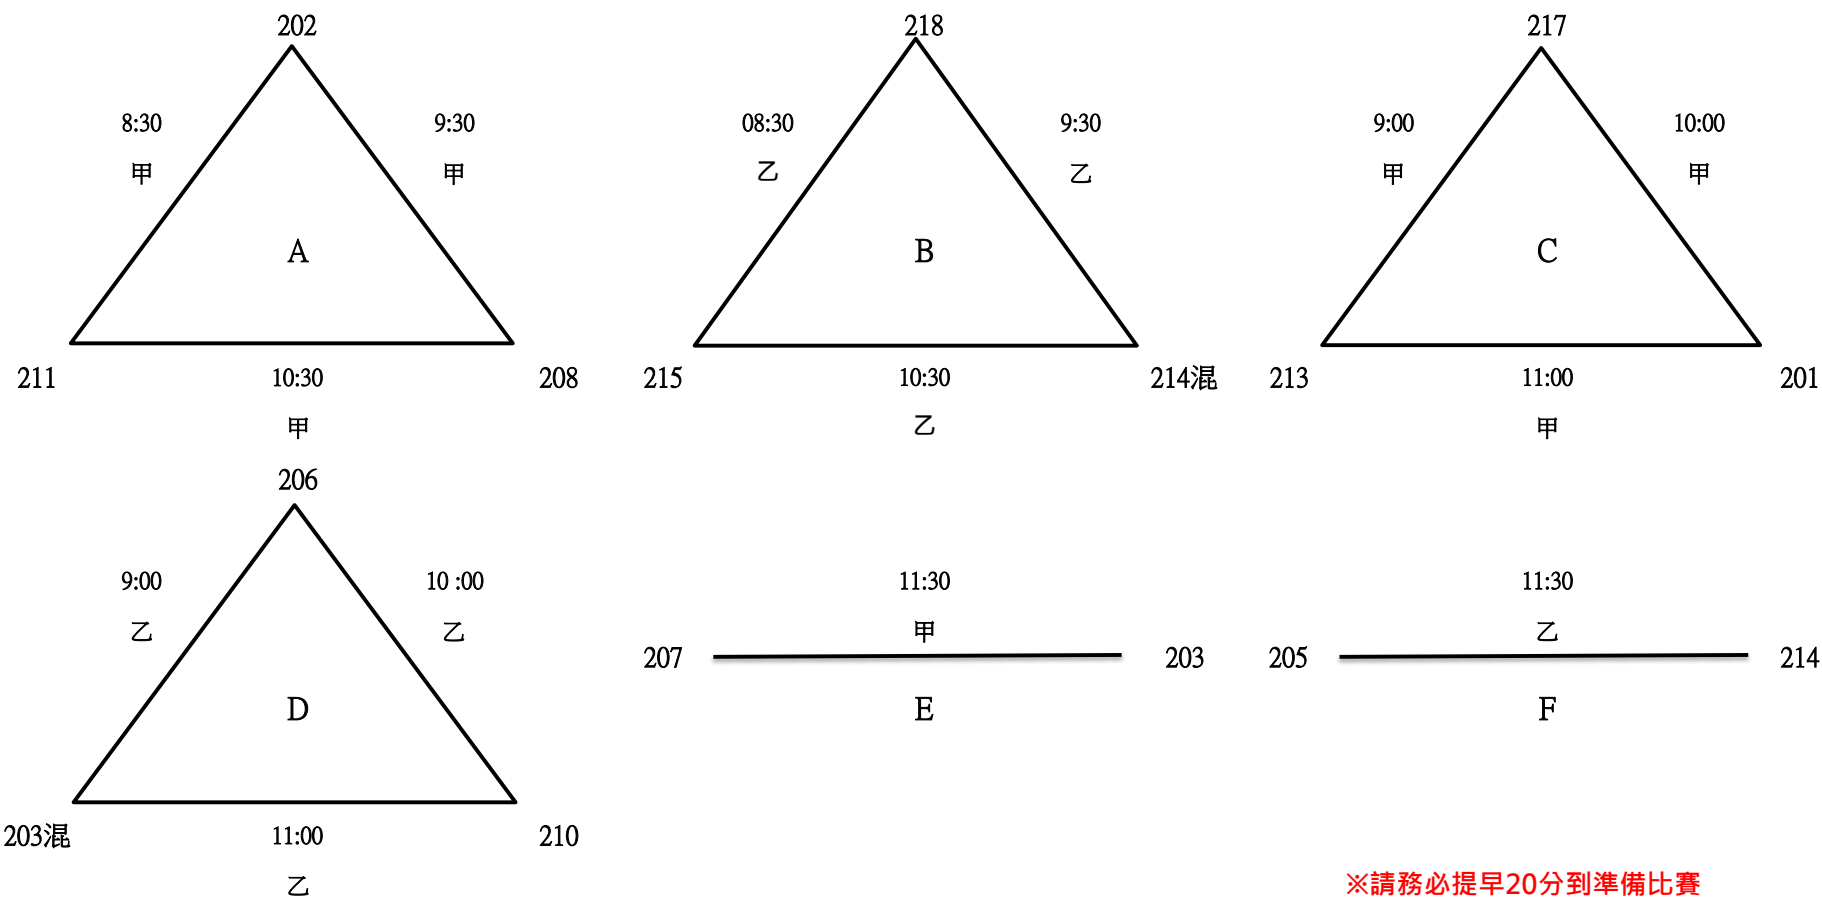

112學年度第二學期高二班際足球賽男子組預賽賽程對戰圖

※請務必提早20分到準備比賽

※預賽A-D小組每組取兩名進入決賽 E-F組每組取一名進入決賽

甲場地：操場南側

乙場地：操場北側