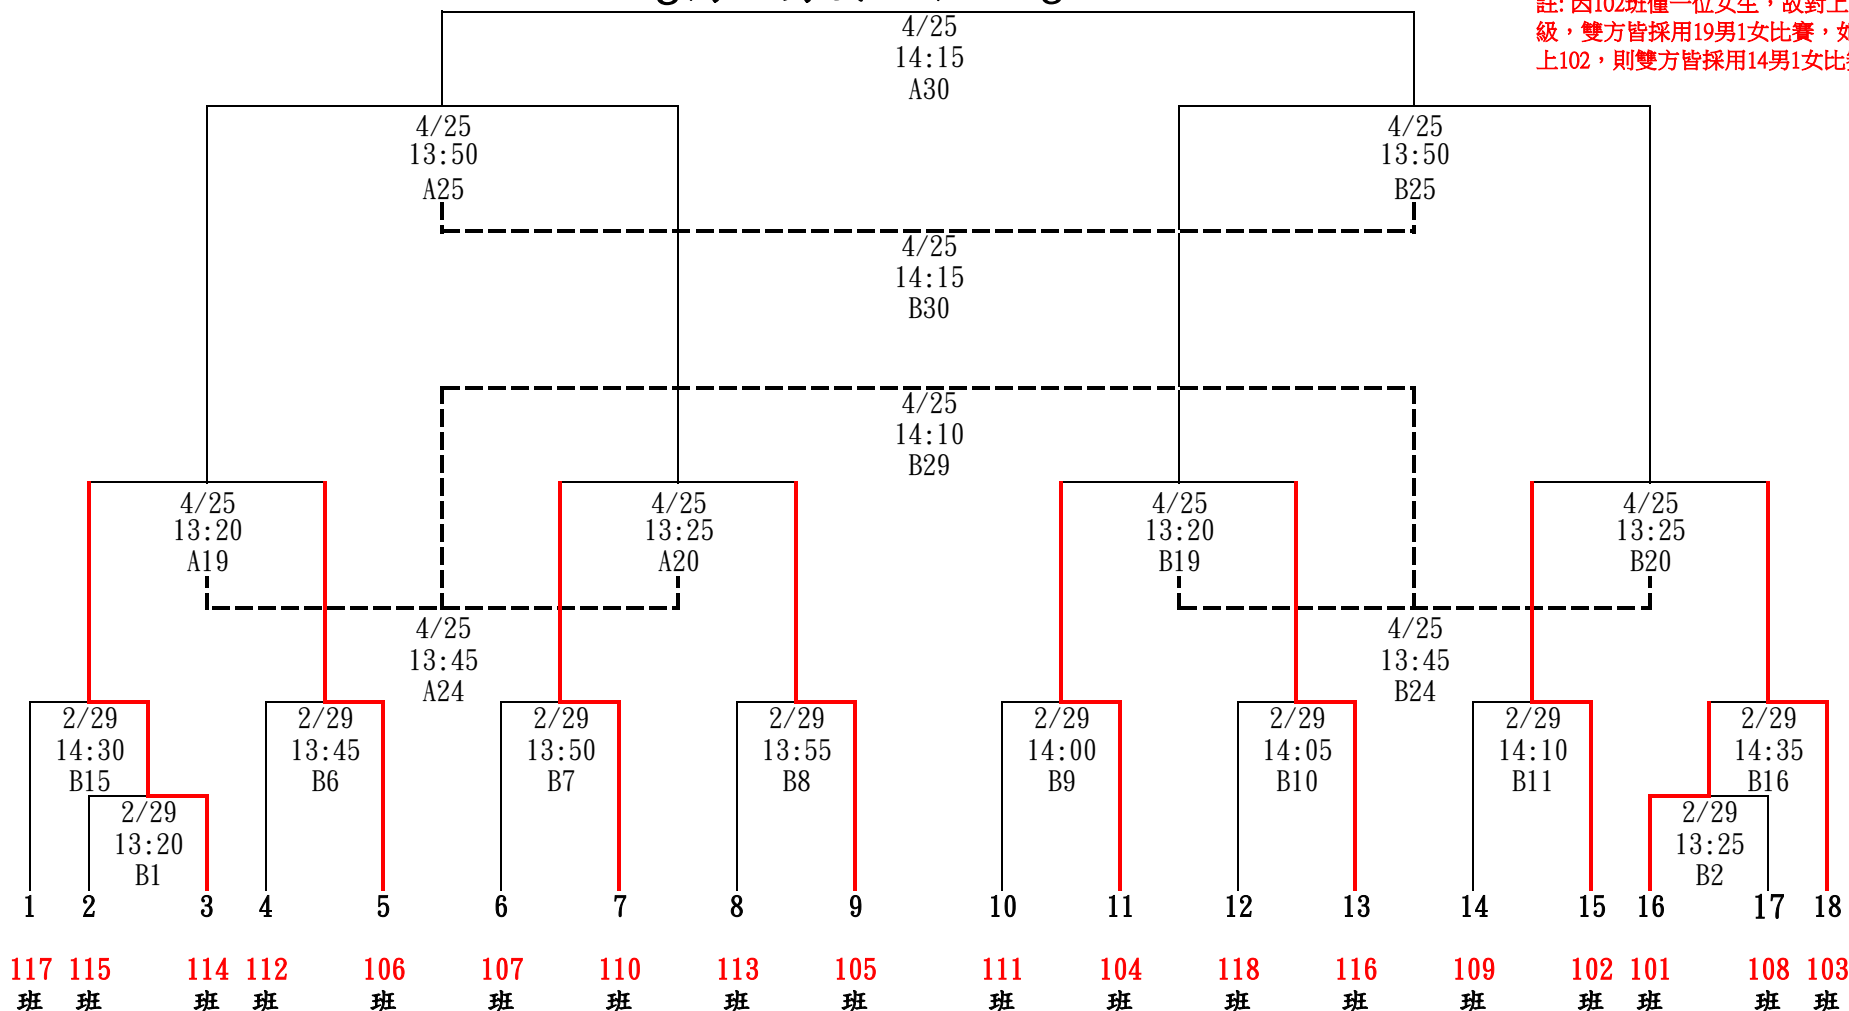

# 國立台南二中 112 學年度 高一 班際 拔河 比賽

## S 高一 男女 混合 組 S (14 男 6 女)

註: 因 102 班 僅 一 位 女 生, 故 對 上 102 之 班 級, 雙 方 皆 採 用 19 男 1 女 比 賽, 如 果 118 對 上 102, 則 雙 方 皆 採 用 14 男 1 女 比 賽)

A 場地 為 東 邊 籃 球 場 (近 操 場) / B 場地 為 西 邊 籃 球 場 (近 網 球 場)

AB 場 檢 錄 地 點 為 司 令 台 後 側 籃 球 場 上!

請 各 班 比 賽 人 員 提 前 10 分 鐘 至 檢 錄 處 點 名! 並 將 比 賽 次 序 排 好!

AB 場 地 非 比 賽 及 預 備 班 級 請 勿 進 入