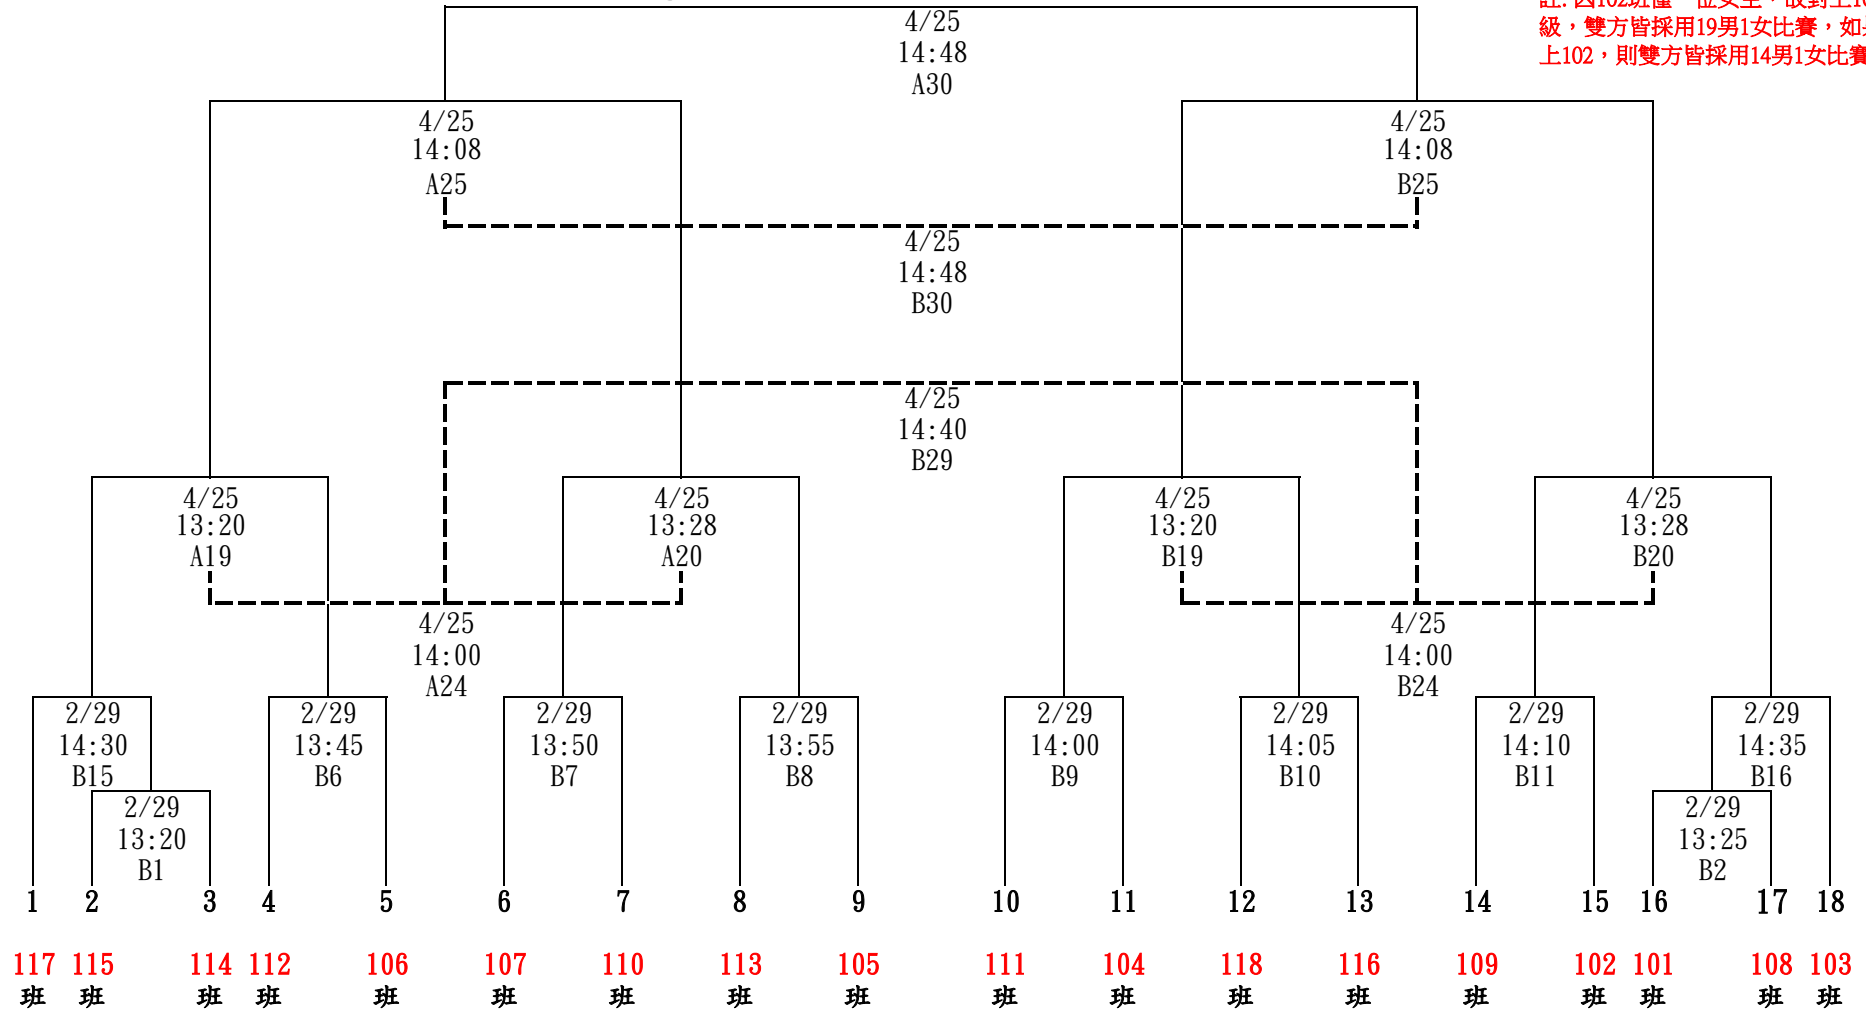

國立台南二中 112 學年度 高一 一班 際 拔河 比賽

S 高一 男女 混合 組 S (14 男 6 女)

註: 因 102 班 僅 一 位 女 生, 故 對 上 102 之 班 級, 雙 方 皆 採 用 19 男 1 女 比 賽, 如 果 118 對 上 102, 則 雙 方 皆 採 用 14 男 1 女 比 賽)

A 場地 為 東 邊 籃 球 場 (近 操 場) / B 場地 為 西 邊 籃 球 場 (近 網 球 場)

AB 場 檢 錄 地 點 為 司 令 台 後 側 籃 球 場 上!

請 各 班 比 賽 人 員 提 前 10 分 鐘 至 檢 錄 處 點 名! 並 將 比 賽 次 序 排 好!

AB 場 地 非 比 賽 及 預 備 班 級 請 勿 進 入