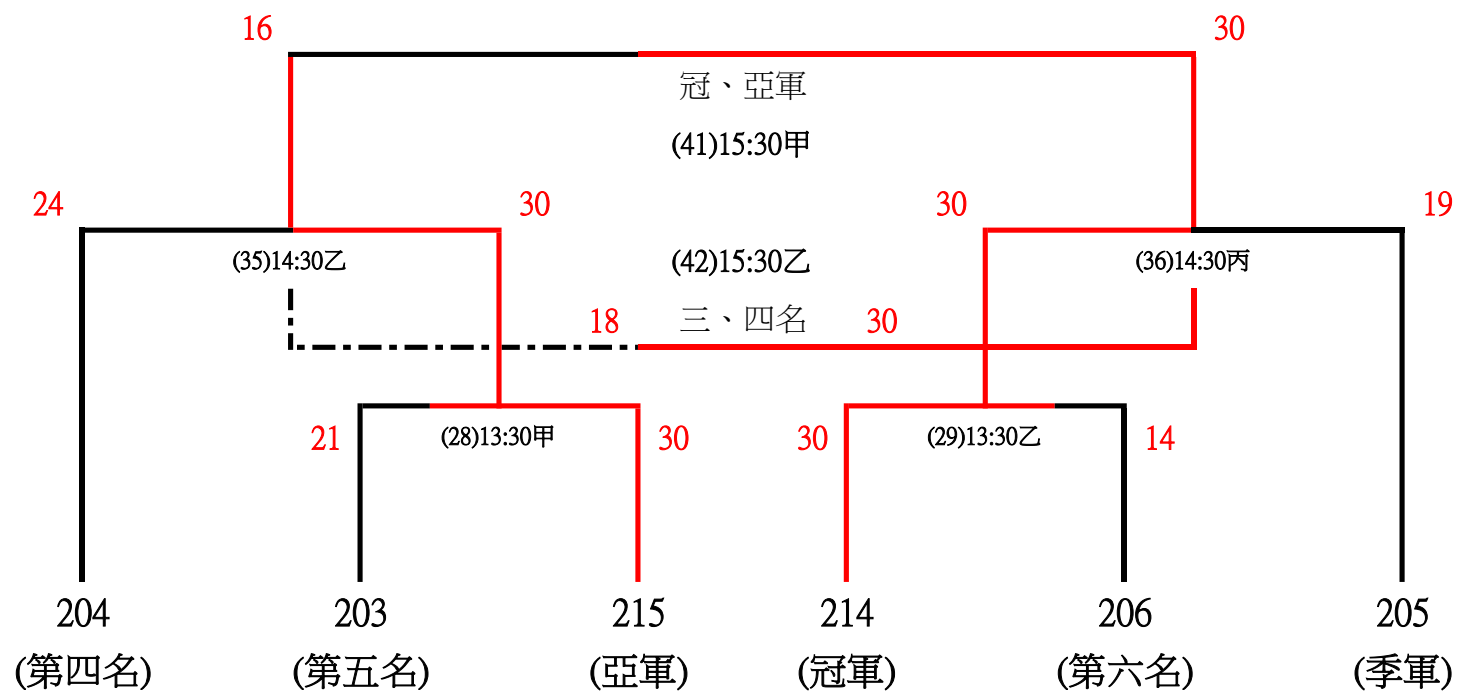

111學年度第二學期高二班際排球女子組決賽賽程對戰圖

敗部賽