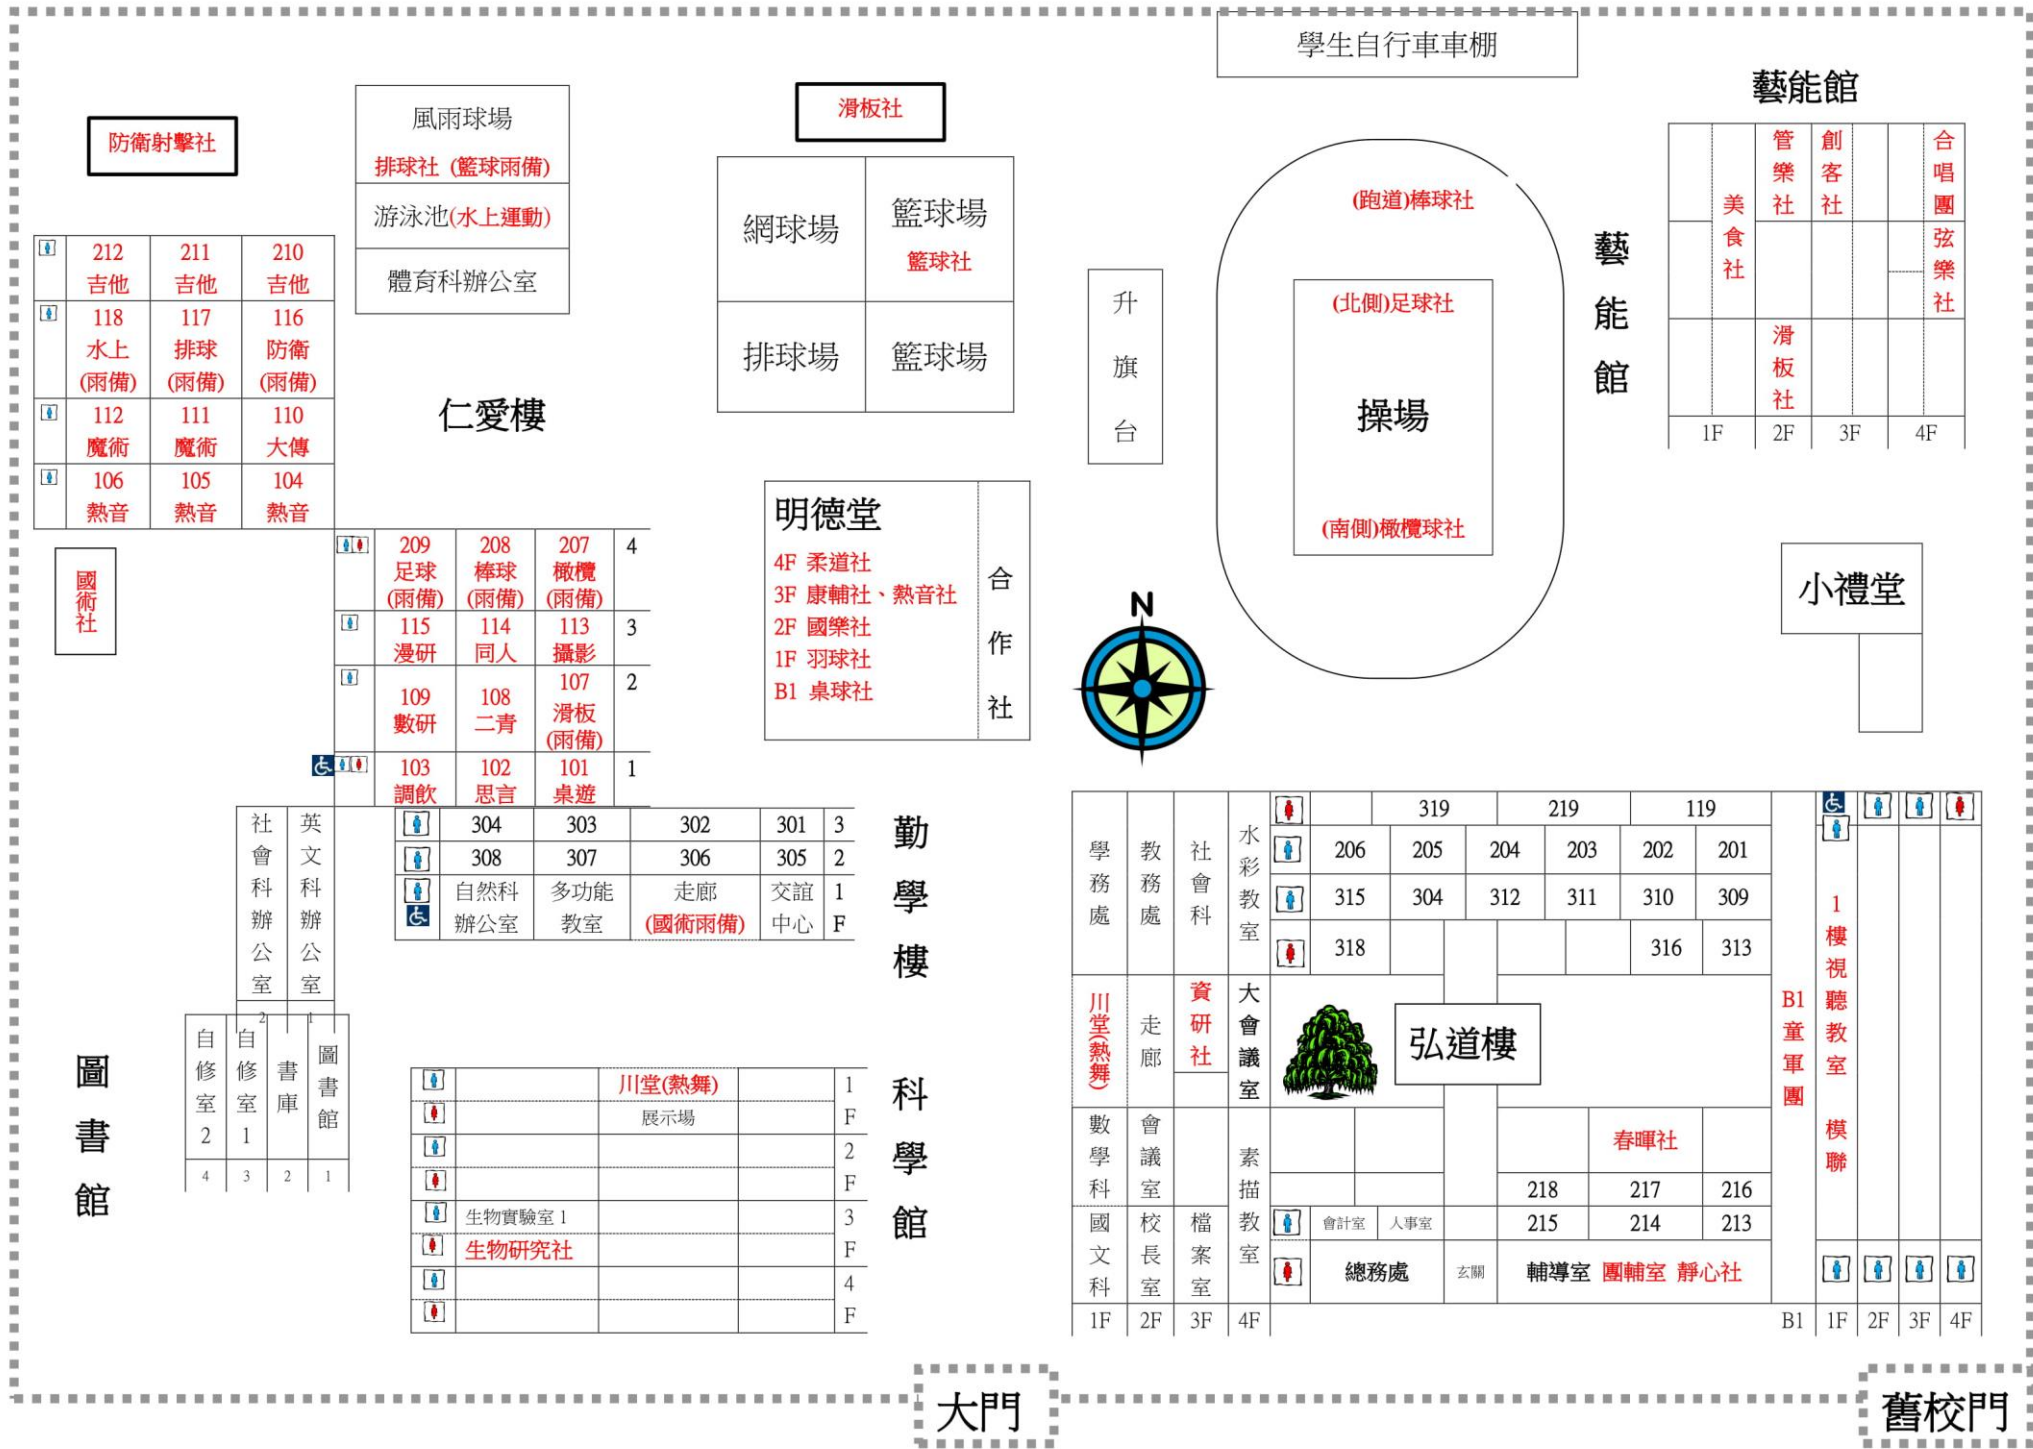

# 107-1 台南二中社團活動地點配置圖

◎社團活動地點一覽表

代碼	社團名稱	上課地點	兩備地點
A01	國樂社	明德堂 2 樓國樂社部	同左
A02	管樂社	藝能館 2 樓管樂社部	同左
A03	吉他社	仁愛樓 212、211、210 教室	同左
A04	熱音社	仁愛樓 106、105、104 教室	同左
A05	康輔社	明德堂 3 樓康輔社部	同左
A06	大眾傳播社	仁愛樓 110 教室	同左
A07	熱舞社	弘道樓川堂、科學館川堂	同左
A08	合唱團	藝能館 4 樓音樂教室	同左
A09	魔術社	仁愛樓 112、111 教室	同左
A10	桌遊社	仁愛樓 101 教室	同左
A11	調飲社	仁愛樓 103 教室	同左
B01	童軍團	弘道樓 B1 童軍團社部	同左
B02	春暉社	弘道樓 4 樓國防專科教室	同左
C01	資訊研究社	弘道樓 3 樓電腦教室(二)	同左
C02	數學研究社	仁愛樓 109 教室	同左
C03	生物研究社	科學館 3 樓生物實驗室(一)	同左
C04	模擬聯合國社	弘道樓 1 樓視聽教室	同左
C05	攝影社	仁愛樓 113 教室	同左
C06	漫研社	仁愛樓 115 教室	同左
C07	二中青年社	仁愛樓 108 教室	同左
C08	思言社	仁愛樓 102 教室	同左
C09	同人角色扮演研究社	仁愛樓 114 教室	同左
D01	橄欖球社	操場南側	仁愛樓 207
D02	籃球社	籃球場	風雨球場
D03	國術社	仁愛樓及明德堂中間空地	勤學樓川堂
D04	桌球社	明德堂地下室	同左
D05	排球社	風雨球場	仁愛樓 117
D06	水上運動社	游泳池	仁愛樓 118
D07	羽球社	明德堂 1 樓	舊校門
D08	足球社	操場北側	仁愛樓 209
D09	棒球社	操場跑道	仁愛樓 208
D10	防衛射擊社	仁愛樓後棟後方空地	仁愛樓 116
E01	柔道社	明德堂 4 樓	同左
E02	美食社	藝能館 1 樓烹飪教室	同左
E03	弦樂社	藝能館 4 樓音樂教室	同左
E04	滑板社	籃球場後、網球場旁	仁愛樓 107
E05	創客社	藝能館 3 樓生活科技教室	同左
E06	靜心靜坐社	輔導室團輔室	同左